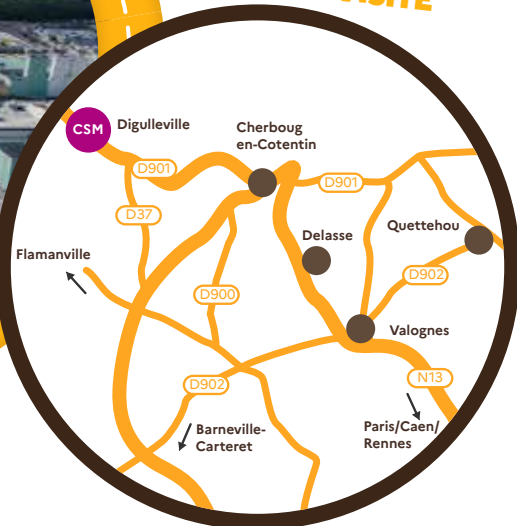

**En route !**

**DIMANCHE 17  
SEPT**  
De 10h à 17h

**PORTES  
OUVERTES**  
de l'  
**ANDRA**

Centre de stockage de la Manche (CSM)  
DIGULLEVILLE - LA HAGUE - RD901

**VENEZ PARTICIPER  
À UNE EXPÉRIENCE  
INÉDITE !**

### **Centre de stockage de la Manche (CSM)**

Zone industrielle  
de Digulleville / La Hague  
Suivre la RD901

## **VISITES GRATUITES & ESCAPE GAME**

**Départs réguliers  
de 10h à 17h**  
Entrée libre